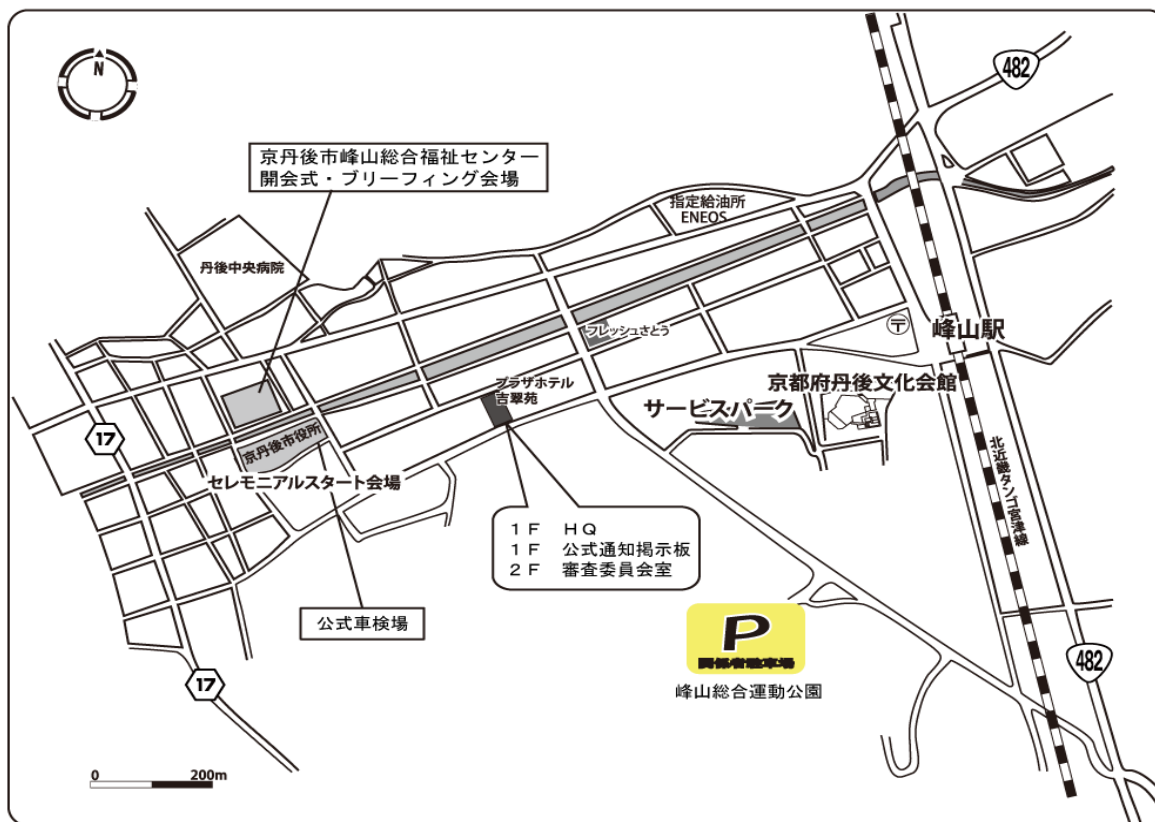

NISSIN Rally丹後2018

Supported by  Sammy

DATE : 2018年4月22日 TIME: 18:00
SUBJECT : コミュニケーションNO、1 DOCUMENT NO. JRC4.01

From: 大会組織委員会

To: 全参加者

Number of pages : 1

Attachments: 1

【関係者・積車駐車場について】